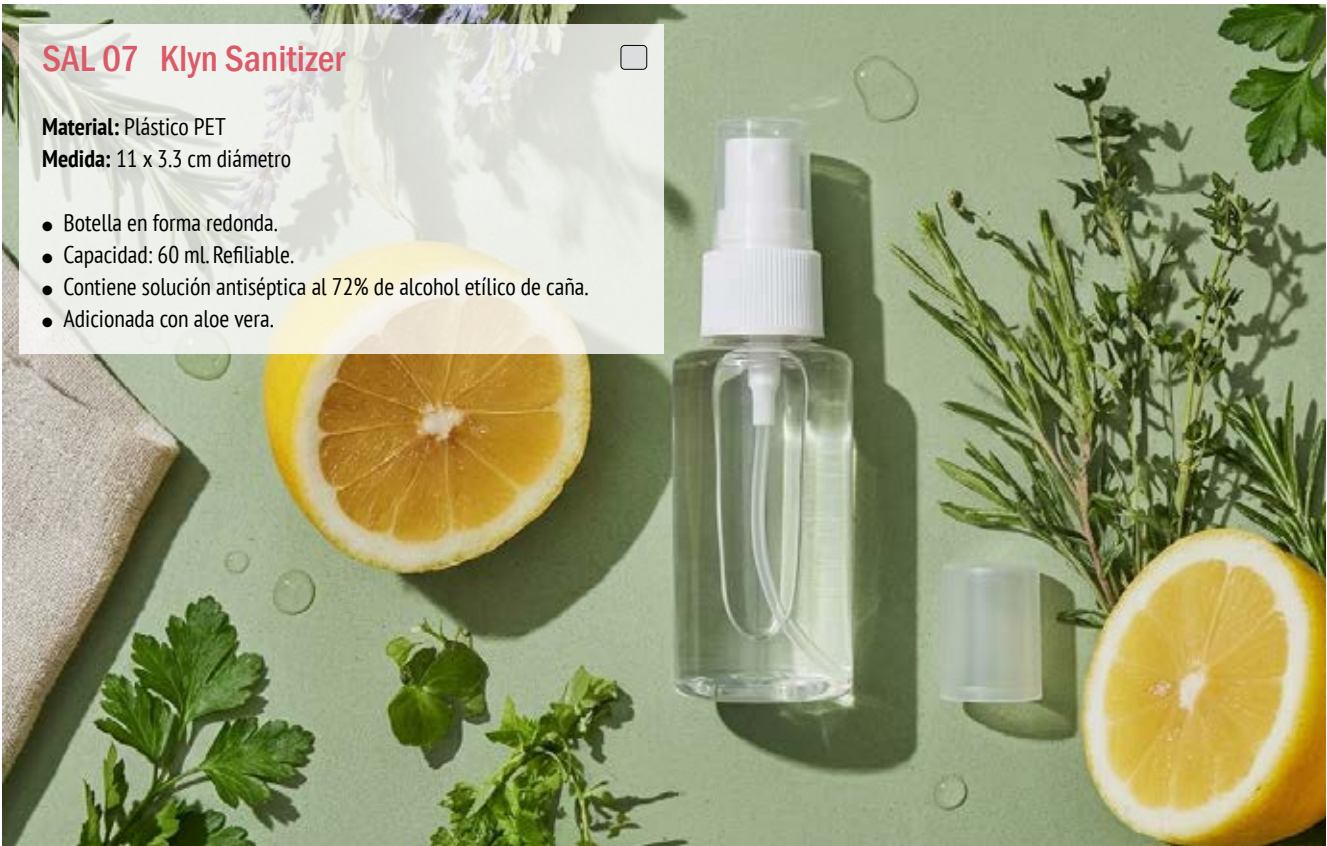

SAL 07 Klyn Sanitizer

Material: Plástico PET

Medida: 11 x 3.3 cm diámetro

- Botella en forma redonda.
- Capacidad: 60 ml. Refiliable.
- Contiene solución antiséptica al 72% de alcohol etílico de caña.
- Adicionada con aloe vera.

SAL 09 Iced Patch Deportivo

Material: PVC no tóxico

Medida: 10.5 cm diámetro

- Bolsa termosellada con gel interior para enfriar.
- Fines medicinales y/o cosméticos
- Versiones: AME, BSB, BSK, GLF, SOC y TEN.